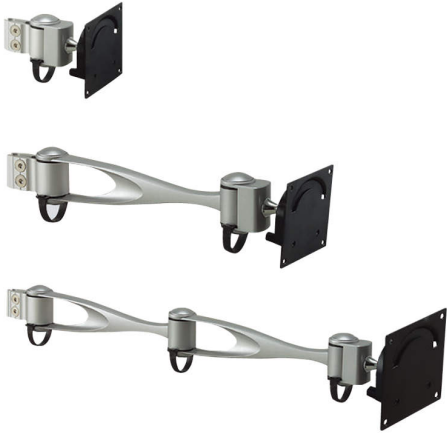

スガツネ工業(株)

モニターアームLA2-6型垂直ポールLA2-62

ブランド名

スガツネ

商品名

モニターアームLA2-6型垂直ポール

型式

LA2-62

品番

210-031-425

※この画像はシリーズ代表画像になります。

壁付の垂直ポールと組み合わせて使用するモニターアームです。

モニター側の取付金具はVESA規格に適合した穴ピッチ（75×75mm、100×100mm）です。

【注意】

モニターに負荷がかかる使い方はしないでください。

使用環境、操作頻度により耐久性が異なります。使用目的に適合するか事前に確認をお願いします。

【付属品】

取付ねじ（モニター取付用）

六角棒スパナ

モニター側取付金具（75×75mm、100×100mm用）

スペック

適応モニターサイズ：

最大モニター質量：

取付方法：壁付

色：シルバー

材質：アルミニウム合金