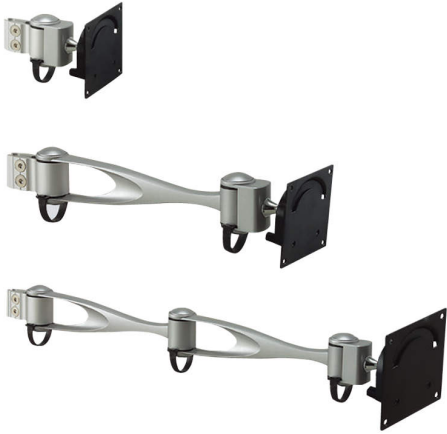

スガツネ工業(株)

モニターアームLA2-6型垂直モニターアーム種類：ロングLA2-AV2

ブランド名

スガツネ

商品名

モニターアームLA2-6型垂直モニターアーム種類  
：ロング

型式

LA2-AV2

品番

210-031-415

※この画像はシリーズ代表画像になります。

壁付の垂直ポールと組み合わせて使用するモニターアームです。

モニター側の取付金具はVESA規格に適合した穴ピッチ（75×75mm、100×100mm）です。

【注意】

モニターに負荷がかかる使い方はしないでください。

使用環境、操作頻度により耐久性が異なります。使用目的に適合するか事前に確認をお願いします。

【付属品】

取付ねじ（モニター取付用）

六角棒スパナ

モニター側取付金具（75×75mm、100×100mm用）

スペック

適応モニターサイズ：

最大モニター質量：

取付方法：垂直ポール

色：シルバー

材質：アルミニウム合金、鋼