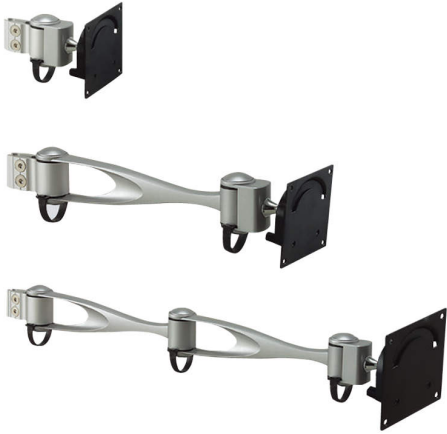

スガツネ工業(株)

モニターアームLA2-6型垂直モニターアームアーム種類：ミディアムLA2-AV1

ブランド名

スガツネ

商品名

モニターアームLA2-6型垂直モニターアームアーム種類
：ミディアム

型式

LA2-AV1

品番

210-031-414

※この画像はシリーズ代表画像になります。

壁付の垂直ポールと組み合わせて使用するモニターアームです。

モニター側の取付金具はVESA規格に適合した穴ピッチ（75×75mm、100×100mm）です。

【注意】

モニターに負荷がかかる使い方はしないでください。

使用環境、操作頻度により耐久性が異なります。使用目的に適合するか事前に確認をお願いします。

【付属品】

取付ねじ（モニター取付用）

六角棒スパナ

モニター側取付金具（75×75mm、100×100mm用）

スペック

適応モニターサイズ：

最大モニター質量：

取付方法：垂直ポール

色：シルバー

材質：アルミニウム合金、鋼