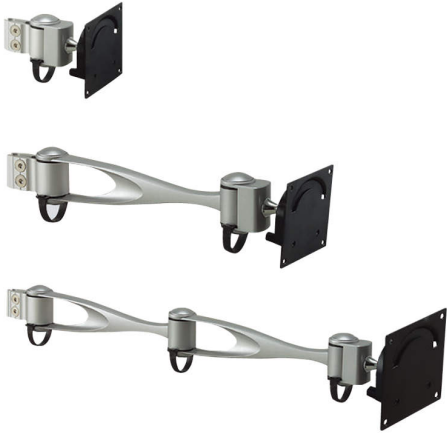

スガツネ工業(株)

モニターアームLA2-6型垂直モニターアームアーム種類：ショートLA2-AV0

ブランド名

スガツネ

商品名

モニターアームLA2-6型垂直モニターアームアーム種類
：ショート

型式

LA2-AV0

品番

210-031-413

※この画像はシリーズ代表画像になります。

壁付の垂直ポールと組み合わせて使用するモニターアームです。

モニター側の取付金具はVESA規格に適合した穴ピッチ（75×75mm、100×100mm）です。

【注意】

モニターに負荷がかかる使い方はしないでください。

使用環境、操作頻度により耐久性が異なります。使用目的に適合するか事前に確認をお願いします。

【付属品】

取付ねじ（モニター取付用）

六角棒スパナ

モニター側取付金具（75×75mm、100×100mm用）

スペック

適応モニターサイズ：

最大モニター質量：

取付方法：垂直ポール

色：シルバー

材質：アルミニウム合金、鋼