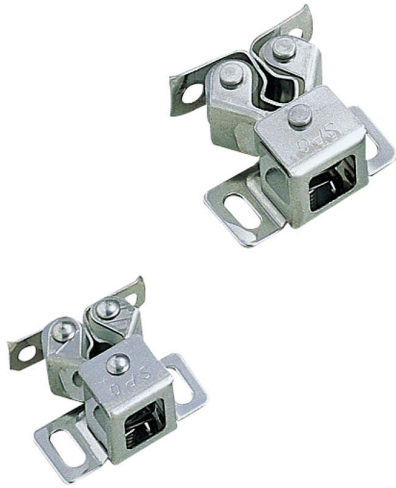

スガツネ工業(株)

ローラーキャッチR265型、R325型長穴R325-SUS

※この画像はシリーズ代表画像になります。

ローラー部はポリエチレン製で、抜き差しが楽です。

【用途】

小型配分電盤、計測機械、キッチンキャビネット

【注意】

押込力および引張力にはばらつきがあります。現品にてご確認ください。

【付属品】

受座

ブランド名

スガツネ

商品名

ローラーキャッチR265型、R325型長穴

型式

R325-SUS

品番

140-057-005

スペック

材質：本体・アーム：ステンレス鋼(SUS430)

ばね：ステンレス鋼(SUS304)

ローラー：ポリエチレン(PE)

種類：

吸着力：

質量：15g

色：ローラー：ナチュラル

仕上：本体・アーム・ばね：素地

適応板厚：