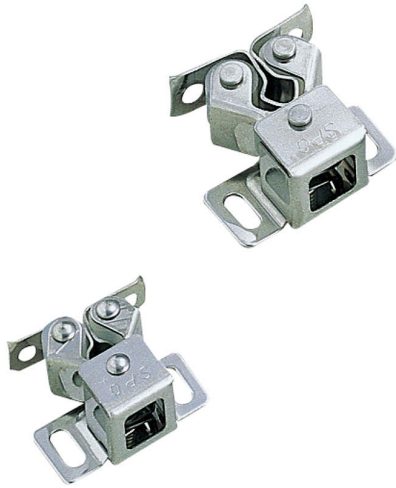

スガツネ工業(株)

ローラーキャッチR265型、R325型長穴R265-SUS

※この画像はシリーズ代表画像になります。

ローラー部はポリエチレン製で、抜き差しが楽です。

【用途】

小型配分電盤、計測機械、キッチンキャビネット

【注意】

押込力および引張力にはばらつきがあります。現品にてご確認ください。

【付属品】

受座

ブランド名

スガツネ

商品名

ローラーキャッチR265型、R325型長穴

型式

R265-SUS

品番

140-057-003

スペック

材質：本体・アーム：ステンレス鋼(SUS430)

ばね：ステンレス鋼(SUS304)

ローラー：ポリエチレン(PE)

種類：

吸着力：

質量：8g

色：ローラー：ナチュラル

仕上：本体・アーム・ばね：素地

適応板厚：