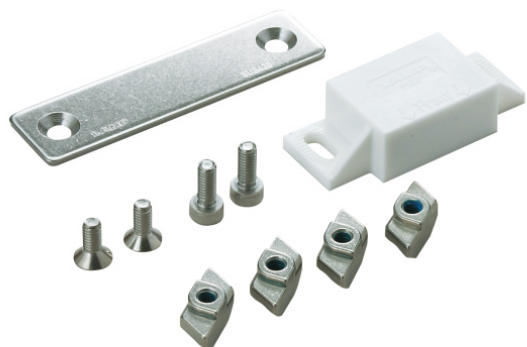

スガツネ工業株

ASセットアルミフレーム取付用AS-MC-JM50BL-40-10

※この画像はシリーズ代表画像になります。

アルミフレーム取付用の取付ねじ、ASナット、受座のセット品です

ブランド名

スガツネ

商品名

ASセットアルミフレーム取付用

型式

AS-MC-JM50BL-40-10

品番

140-041-508

スペック

材質：
種類：
吸着力：
質量：
色：
仕上：
適応板厚：適合アルミフレーム：
40×40
溝幅10