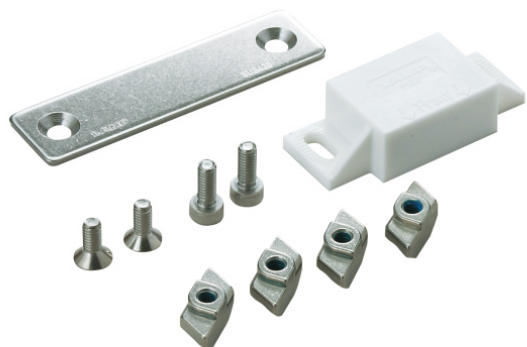

スガツネ工業(株)

ASセットアルミフレーム取付用AS-MC-JM50WT-40-10

※この画像はシリーズ代表画像になります。

アルミフレーム取付用の取付ねじ、ASナット、受座のセット品です

ブランド名

スガツネ

商品名

ASセットアルミフレーム取付用

型式

AS-MC-JM50WT-40-10

品番

140-041-507

#### スペック

材質：  
種類：  
吸着力：  
質量：  
色：  
仕上：  
適応板厚：適合アルミフレーム：  
40×40  
溝幅10