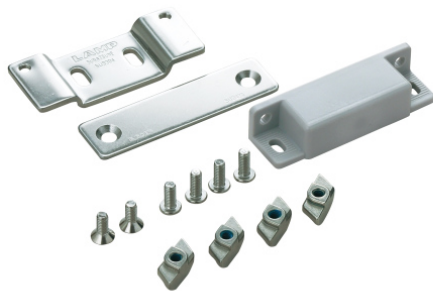

スガツネ工業(株)

ASセットアルミフレーム取付用AS-MC-JM63G-50-40-10

ブランド名

スガツネ

商品名

ASセットアルミフレーム取付用

型式

AS-MC-JM63G-50-40-10

品番

140-041-520

※この画像はシリーズ代表画像になります。

アルミフレーム取付用のブラケット、受座、取付ねじ、ASナットのセット品です

#### スペック

材質：  
種類：  
吸着力：  
質量：  
色：  
仕上：  
適応板厚：適合アルミフレーム：  
40×40  
溝幅10  
+5アクリル