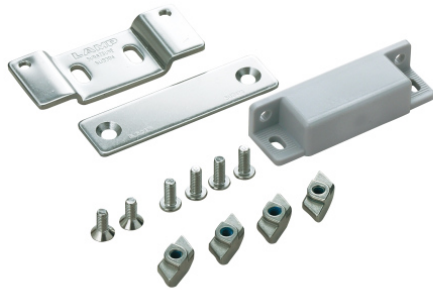

スガツネ工業(株)

ASセットアルミフレーム取付用AS-MC-JM63G-50-40-8

ブランド名

スガツネ

商品名

ASセットアルミフレーム取付用

型式

AS-MC-JM63G-50-40-8

品番

140-041-519

※この画像はシリーズ代表画像になります。

アルミフレーム取付用のブラケット、受座、取付ねじ、ASナットのセット品です

スペック

材質：
種類：
吸着力：
質量：
色：
仕上：
適応板厚：適合アルミフレーム：
40×40
溝幅8
+5アクリル