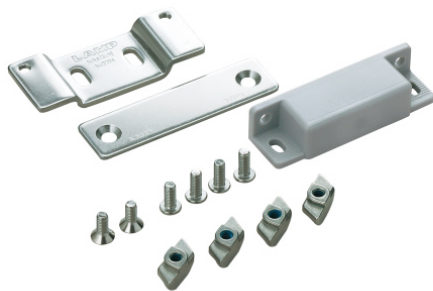

スガツネ工業(株)

ASセットアルミフレーム取付用AS-MC-JM63G-30-40-10

ブランド名

スガツネ

商品名

ASセットアルミフレーム取付用

型式

AS-MC-JM63G-30-40-10

品番

140-041-518

※この画像はシリーズ代表画像になります。

アルミフレーム取付用のブラケット、受座、取付ねじ、ASナットのセット品です

スペック

材質：
種類：
吸着力：
質量：
色：
仕上：
適応板厚：適合アルミフレーム：
40×40
溝幅10
+5アクリル