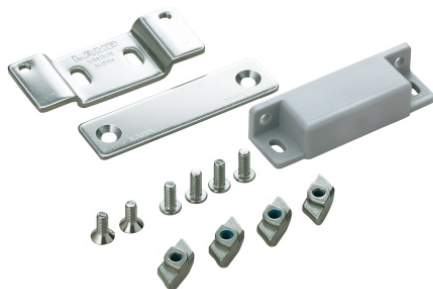

スガツネ工業(株)

ASセットアルミフレーム取付用AS-MC-JM63G-30-40-8

ブランド名

スガツネ

商品名

ASセットアルミフレーム取付用

型式

AS-MC-JM63G-30-40-8

品番

140-041-517

※この画像はシリーズ代表画像になります。

アルミフレーム取付用のブラケット、受座、取付ねじ、ASナットのセット品です

スペック

材質：
種類：
吸着力：
質量：
色：
仕上：
適応板厚：適合アルミフレーム：
40×40
溝幅8
+5アクリル