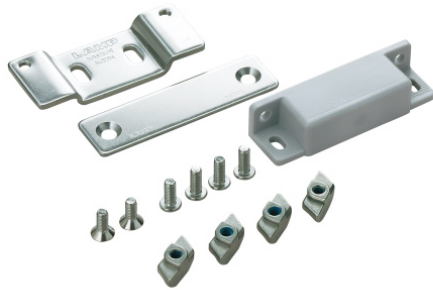

スガツネ工業(株)

ASセットアルミフレーム取付用AS-MC-JM63G-15-40-10

ブランド名

スガツネ

商品名

ASセットアルミフレーム取付用

型式

AS-MC-JM63G-15-40-10

品番

140-041-516

※この画像はシリーズ代表画像になります。

アルミフレーム取付用のブラケット、受座、取付ねじ、ASナットのセット品です

スペック

材質：
種類：
吸着力：
質量：
色：
仕上：
適応板厚：適合アルミフレーム：
40×40
溝幅10
+5アクリル