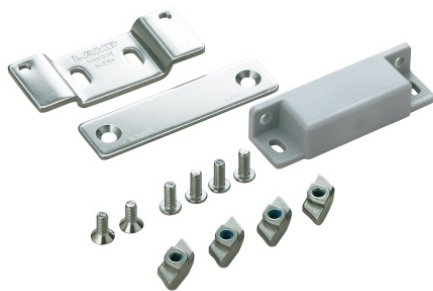

スガツネ工業(株)

ASセットアルミフレーム取付用AS-MC-JM63G-15-40-8

ブランド名

スガツネ

商品名

ASセットアルミフレーム取付用

型式

AS-MC-JM63G-15-40-8

品番

140-041-515

※この画像はシリーズ代表画像になります。

アルミフレーム取付用のブラケット、受座、取付ねじ、ASナットのセット品です

スペック

材質：
種類：
吸着力：
質量：
色：
仕上：
適応板厚：適合アルミフレーム：
40×40
溝幅8
+5アクリル