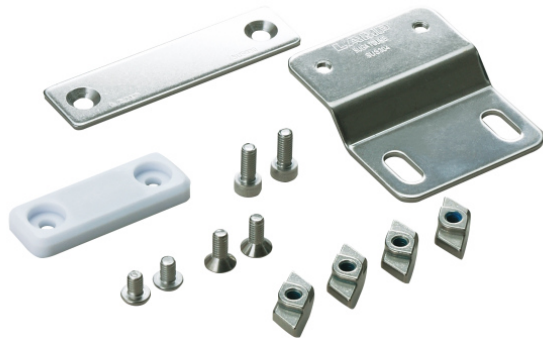

スガツネ工業(株)

ASセットアルミフレーム取付用AS-MC-JM45WTF-40-10

ブランド名

スガツネ

商品名

ASセットアルミフレーム取付用

型式

AS-MC-JM45WTF-40-10

品番

140-041-512

※この画像はシリーズ代表画像になります。

アルミフレーム取付用のブラケット、受座、取付ねじ、ASナットのセット品です

スペック

材質：
種類：
吸着力：
質量：
色：
仕上：
適応板厚：適合アルミフレーム：
40×40
溝幅10