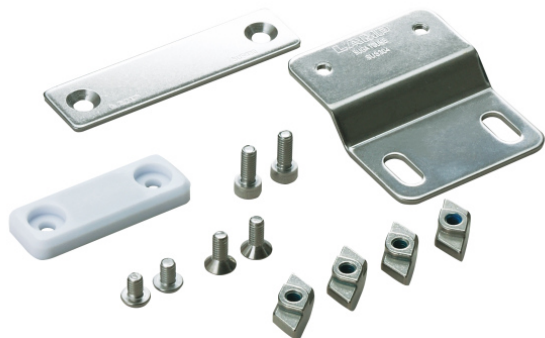

スガツネ工業(株)

ASセットアルミフレーム取付用AS-MC-JM45WTF-40-8

※この画像はシリーズ代表画像になります。

ブランド名

スガツネ

商品名

ASセットアルミフレーム取付用

型式

AS-MC-JM45WTF-40-8

品番

140-041-510

アルミフレーム取付用のブラケット、受座、取付ねじ、ASナットのセット品です

#### スペック

材質：  
種類：  
吸着力：  
質量：  
色：  
仕上：  
適応板厚：適合アルミフレーム：  
40×40  
溝幅8