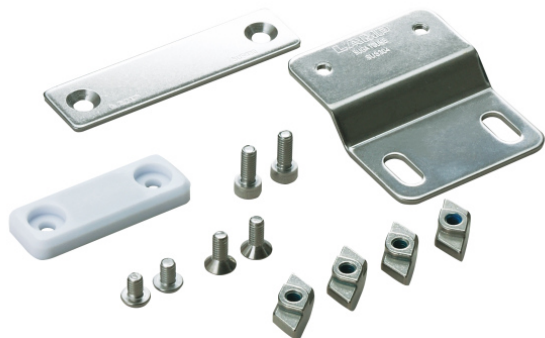

スガツネ工業(株)

ASセットアルミフレーム取付用AS-MC-JM45WTF-30-6

※この画像はシリーズ代表画像になります。

ブランド名

スガツネ

商品名

ASセットアルミフレーム取付用

型式

AS-MC-JM45WTF-30-6

品番

140-041-509

アルミフレーム取付用のブラケット、受座、取付ねじ、ASナットのセット品です

スペック

材質：
種類：
吸着力：
質量：
色：
仕上：
適応板厚：適合アルミフレーム：
30×30
溝幅6