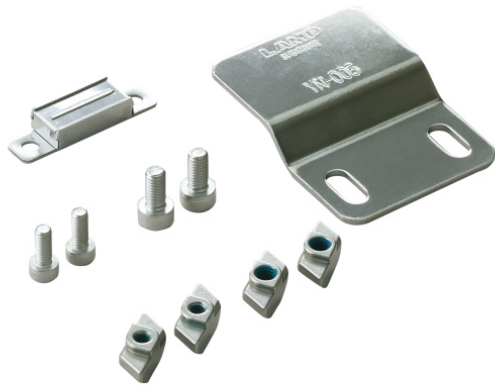

スガツネ工業(株)

ASセットアルミフレーム取付用AS-MC-YN005-40-10-30-8

※この画像はシリーズ代表画像になります。

ブランド名

スガツネ

商品名

ASセットアルミフレーム取付用

型式

AS-MC-YN005-40-10-30-8

品番

140-041-506

アルミフレーム取付用のブラケット、受座、取付ねじ、ASナットのセット品です

#### スペック

材質：  
種類：  
吸着力：  
質量：  
色：  
仕上：  
適応板厚：適合アルミフレーム：  
扉：30×30  
溝幅8  
枠：40×40  
溝幅10