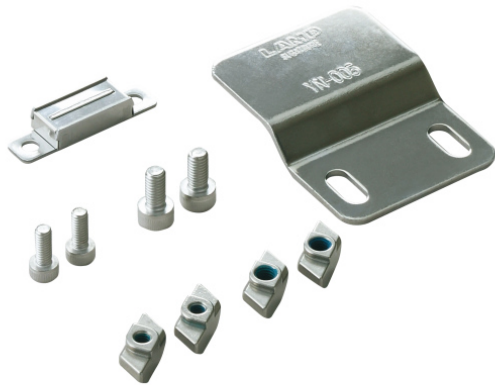

スガツネ工業(株)

ASセットアルミフレーム取付用AS-MC-YN005-40-8-30-6

ブランド名

スガツネ

商品名

ASセットアルミフレーム取付用

型式

AS-MC-YN005-40-8-30-6

品番

140-041-505

※この画像はシリーズ代表画像になります。

アルミフレーム取付用のブラケット、受座、取付ねじ、ASナットのセット品です

スペック

材質：
種類：
吸着力：
質量：
色：
仕上：
適応板厚：適合アルミフレーム：
扉：30×30
溝幅6
枠：40×40
溝幅8