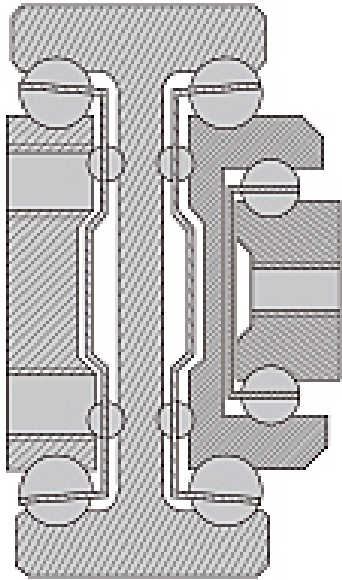

スガツネ工業株

スライドレール重量用ロングオーバータイプCBL-E1904-1500

ブランド名

スガツネ

商品名

スライドレール重量用ロングオーバータイプ

型式

CBL-E1904-1500

品番

190-114-284

※この画像はシリーズ代表画像になります。

4段引でロングオーバータイプのスライドレールです。
基材はI型の中間メンバーを使っているため、堅牢な構造です。

【注意】

レールの脱着はできません。
グリスの色違いによる性能上の影響はありません。

スペック

長さ：レール長さ：1500mm

タイプ：重量用 ロングオーバータイプ

材質：アウターメンバー・中間メンバーA・中間メンバーB・インナーメンバー・リテーナー・ボール・エンドストッパーA：鋼

エンドストッパーB：ポリウレタン（PUR）

色：

高さ：78mm

幅：45.3mm

定格荷重：耐荷重N/ペア 785

耐荷重kgf/ペア 80