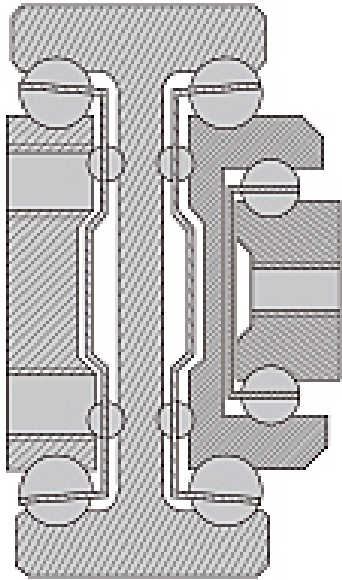

スガツネ工業(株)

スライドレール重量用ロングオーバータイプCBL-E1904-1300

ブランド名

スガツネ

商品名

スライドレール重量用ロングオーバータイプ

型式

CBL-E1904-1300

品番

190-114-282

※この画像はシリーズ代表画像になります。

4段引でロングオーバータイプのスライドレールです。  
基材はI型の中間メンバーを使っているため、堅牢な構造です。

【注意】

レールの脱着はできません。  
グリスの色違いによる性能上の影響はありません。

スペック

長さ：レール長さ：1300mm

タイプ：重量用 ロングオーバータイプ

材質：アウターメンバー・中間メンバーA・中間メンバーB・インナーメンバー・リテーナー・ボール・エンドストッパーA：鋼

エンドストッパーB：ポリウレタン（PUR）

色：

高さ：78mm

幅：45.3mm

定格荷重：耐荷重N/ペア 1030

耐荷重kgf/ペア 105