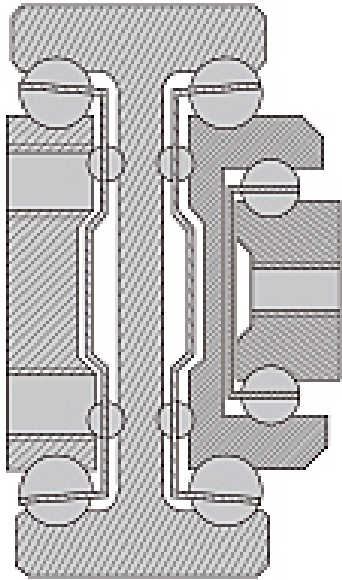

スガツネ工業株

スライドレール重量用ロングオーバータイプCBL-E1904-1000

ブランド名

スガツネ

商品名

スライドレール重量用ロングオーバータイプ

型式

CBL-E1904-1000

品番

190-114-279

※この画像はシリーズ代表画像になります。

4段引でロングオーバータイプのスライドレールです。  
基材はI型の中間メンバーを使っているため、堅牢な構造です。

【注意】

レールの脱着はできません。  
グリスの色違いによる性能上の影響はありません。

スペック

長さ：レール長さ：1000mm

タイプ：重量用 ロングオーバータイプ

材質：アウターメンバー・中間メンバーA・中間メンバーB・インナーメンバー・リテーナー・ボール・エンドストッパーA：鋼

エンドストッパーB：ポリウレタン（PUR）

色：

高さ：78mm

幅：45.3mm

定格荷重：耐荷重N/ペア 1471

耐荷重kgf/ペア 150