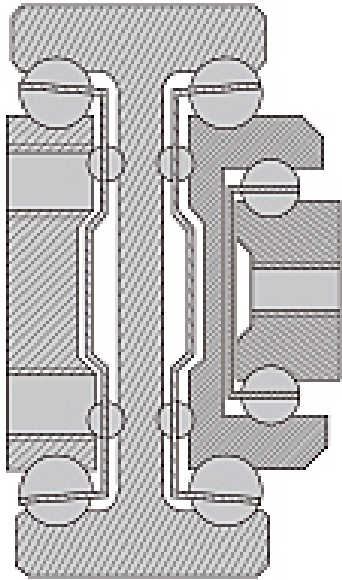

スガツネ工業株

スライドレール重量用ロングオーバータイプCBL-E1904-900

ブランド名

スガツネ

商品名

スライドレール重量用ロングオーバータイプ

型式

CBL-E1904-900

品番

190-114-277

※この画像はシリーズ代表画像になります。

4段引でロングオーバータイプのスライドレールです。  
基材はI型の中間メンバーを使っているため、堅牢な構造です。

【注意】

レールの脱着はできません。  
グリスの色違いによる性能上の影響はありません。

スペック

長さ：レール長さ：900mm

タイプ：重量用 ロングオーバータイプ

材質：アウターメンバー・中間メンバーA・中間メンバーB・インナーメンバー・リテーナー・ボール・エンドストッパーA：鋼

エンドストッパーB：ポリウレタン（PUR）

色：

高さ：78mm

幅：45.3mm

定格荷重：耐荷重N/ペア 1569

耐荷重kgf/ペア 160