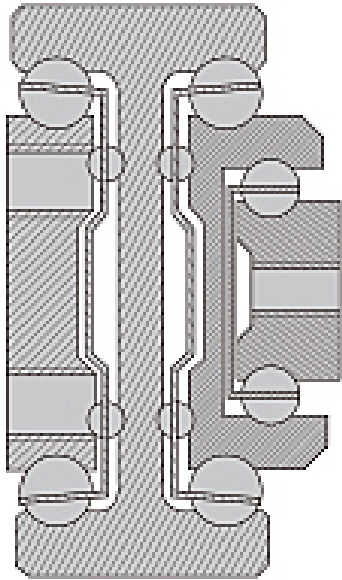

スガツネ工業株式会社

スライドレール重量用ロングオーバータイプCBL-E1904-600

ブランド名

スガツネ

商品名

スライドレール重量用ロングオーバータイプ

型式

CBL-E1904-600

品番

190-114-271

※この画像はシリーズ代表画像になります。

4段引でロングオーバータイプのスライドレールです。
基材はI型の中間メンバーを使っているため、堅牢な構造です。

【注意】

レールの脱着はできません。
グリスの色違いによる性能上の影響はありません。

スペック

長さ：レール長さ：600mm

タイプ：重量用 ロングオーバータイプ

材質：アウターメンバー・中間メンバーA・中間メンバーB・インナーメンバー・リテーナー・ボール・エンドストッパーA：鋼

エンドストッパーB：ポリウレタン（PUR）

色：

高さ：78mm

幅：45.3mm

定格荷重：耐荷重N/ペア 1961

耐荷重kgf/ペア 200