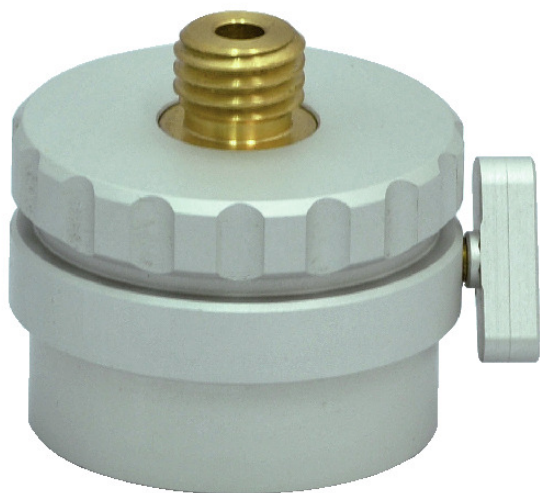

ムラテックKDS(株)
水平アジャスターNSA-100

※この画像はシリーズ代表画像になります。

三脚上にて素早く水平出しが可能
ATL-100、ATL-100RGには取付できません。

ブランド名

ムラテックKDS

商品名

水平アジャスターN

型式

SA-100

品番

スペック

横：64mm

光源：

自動補正範囲：

縦：51mm

制動方式：

精度：

セット内容：