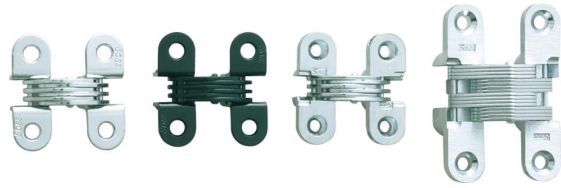

スガツネ工業(株)

ルーター用隠し蝶番RS-114型、RS-205型、RS-314型金属製扉専用型RS-314

ブランド名

スガツネ

商品名

ルーター用隠し蝶番RS-114型、RS-205型、RS-314型金属製扉専用型

型式

RS-314

品番

170-091-027

※この画像はシリーズ代表画像になります。

小型軽量扉から中量扉に適した蝶番です。

簡易取付タイプの金属製扉専用型です。

【注意】選定の目安より、扉サイズから蝶番個数を決めてください。

スペック

全長：38.1mm

穴径：4× 5穴 6.0mm

厚さ：1.4mm

トルク：

ねじ穴数：4× 5穴 6.0mm

材質：鋼

質量：25.5g