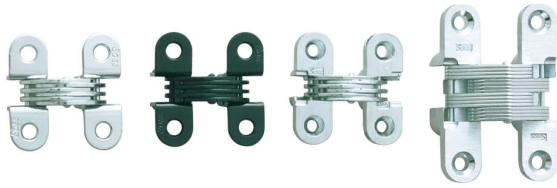

スガツネ工業(株)

ルーター用隠し蝶番RS-114型、RS-205型、RS-314型金属製扉専用型RS-205

ブランド名

スガツネ

商品名

ルーター用隠し蝶番RS-114型、RS-205型、RS-314型金属製扉専用型

型式

RS-205

品番

170-091-022

※この画像はシリーズ代表画像になります。

小型軽量扉から中量扉に適した蝶番です。

簡易取付タイプの金属製扉専用型です。

【注意】選定の目安より、扉サイズから蝶番個数を決めてください。

スペック

全長：60.3mm

穴径：4× 4.7穴 8.1mm

厚さ：6.3mm

トルク：

ねじ穴数：4× 4.7穴 8.1mm

材質：亜鉛合金/鋼

質量：95g