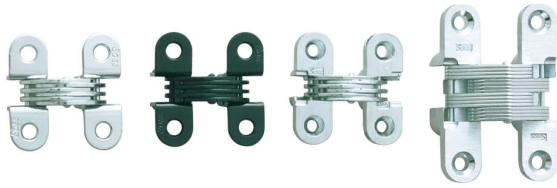

スガツネ工業(株)

ルーター用隠し蝶番RS-114型、RS-205型、RS-314型金属製扉専用型RS-314E

ブランド名

スガツネ

商品名

ルーター用隠し蝶番RS-114型、RS-205型、RS-314型金属製扉専用型

型式

RS-314E

品番

170-014-699

※この画像はシリーズ代表画像になります。

小型軽量扉から中量扉に適した蝶番です。

簡易取付タイプの金属製扉専用型です。

【注意】選定の目安より、扉サイズから蝶番個数を決めてください。

スペック

全長：38.1mm

穴径：4× 5穴 6.0mm

厚さ：1.4mm

トルク：

ねじ穴数：4× 5穴 6.0mm

材質：鋼

質量：25.5g