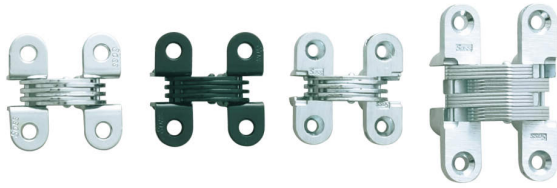

スガツネ工業(株)

ルーター用隠し蝶番RS-114型、RS-205型、RS-314型金属製扉専用型RS-205E

ブランド名

スガツネ

商品名

ルーター用隠し蝶番RS-114型、RS-205型、RS-314型金属製扉専用型

型式

RS-205E

品番

170-014-693

※この画像はシリーズ代表画像になります。

小型軽量扉から中量扉に適した蝶番です。

簡易取付タイプの金属製扉専用型です。

【注意】選定の目安より、扉サイズから蝶番個数を決めてください。

スペック

全長：60.3mm

穴径：4× 4.7穴 8.1mm

厚さ：6.3mm

トルク：

ねじ穴数：4× 4.7穴 8.1mm

材質：亜鉛合金/鋼

質量：95g