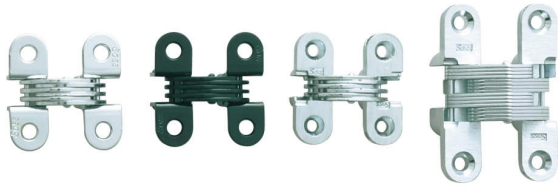

スガツネ工業(株)

ルーター用隠し蝶番RS-114型、RS-205型、RS-314型金属製扉専用型RS-114E

ブランド名

スガツネ

商品名

ルーター用隠し蝶番RS-114型、RS-205型、RS-314型金属製扉専用型

型式

RS-114E

品番

170-014-690

※この画像はシリーズ代表画像になります。

小型軽量扉から中量扉に適した蝶番です。

簡易取付タイプの金属製扉専用型です。

【注意】選定の目安より、扉サイズから蝶番個数を決めてください。

スペック

全長：38.1mm

穴径：4× 3.9穴 6.8mm

厚さ：5.5mm

トルク：

ねじ穴数：4× 3.9穴 6.8mm

材質：亜鉛合金/鋼

質量：41g