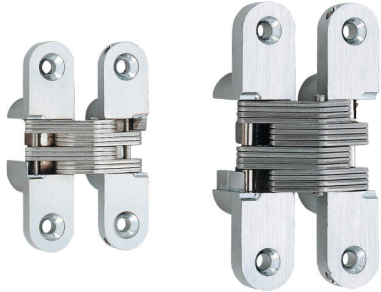

スガツネ工業株  
ルーター用隠し蝶番R型R-100

※この画像はシリーズ代表画像になります。

ブランド名

スガツネ

商品名

ルーター用隠し蝶番R型

型式

R-100

品番

170-095-201

アームには錆に強いステンレス鋼（SUS304）を使用し、十分な強度と耐食性があります。  
R-100のみ、ガイドピンにローラーを採用し、高負荷時においても滑らかな動きを実現しています。

【注意】

板厚を厚くする場合は、基準面の反対側の残り寸法を大きくしてください。

【付属品】

十字穴付皿木ねじ（ステンレス鋼）

十字穴付皿タッピンねじ（ステンレス鋼）（R-70のみ）

スペック

全長：100mm

穴径：4× 5.3穴 10皿mm

厚さ：9.5mm

トルク：

ねじ穴数：4× 5.3穴 10皿

材質：本体：亜鉛合金

アーム：ステンレス鋼（SUS304）

軸：ステンレス鋼,鋼

ローラー：鋼

質量：342g