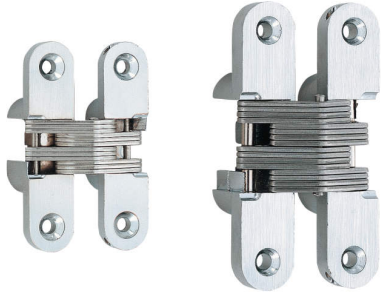

スガツネ工業(株)

ルーター用隠し蝶番R型R-60

※この画像はシリーズ代表画像になります。

ブランド名

スガツネ

商品名

ルーター用隠し蝶番R型

型式

R-60

品番

170-090-081

アームには錆に強いステンレス鋼（SUS304）を使用し、十分な強度と耐食性があります。
R-100のみ、ガイドピンにローラーを採用し、高負荷時においても滑らかな動きを実現しています。

【注意】

板厚を厚くする場合は、基準面の反対側の残り寸法を大きくしてください。

【付属品】

十字穴付皿木ねじ（ステンレス鋼）

十字穴付皿タッピンねじ（ステンレス鋼）（R-70のみ）

スペック

全長：60mm

穴径：4× 4.3穴 8.3皿mm

厚さ：6.5mm

トルク：

ねじ穴数：4× 4.3穴 8.3皿

材質：本体：亜鉛合金

アーム：ステンレス鋼（SUS304）

軸：ステンレス鋼,ステンレス鋼（SUS304）

質量：94g