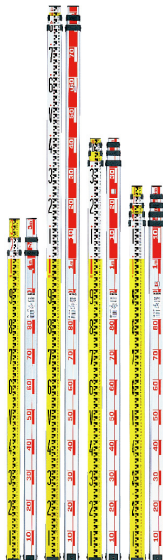

ムラテックKDS(株)
アルミスタッフ3m3段K33IIW

ブランド名

ムラテックKDS

商品名

アルミスタッフ3m3段

型式

K33IIW

品番

※この画像はシリーズ代表画像になります。

スペック

角度精度：
呼び寸法：
厚さ：
色：
真直度：
全長：3m 3段
幅：42mm
材質：アルミ