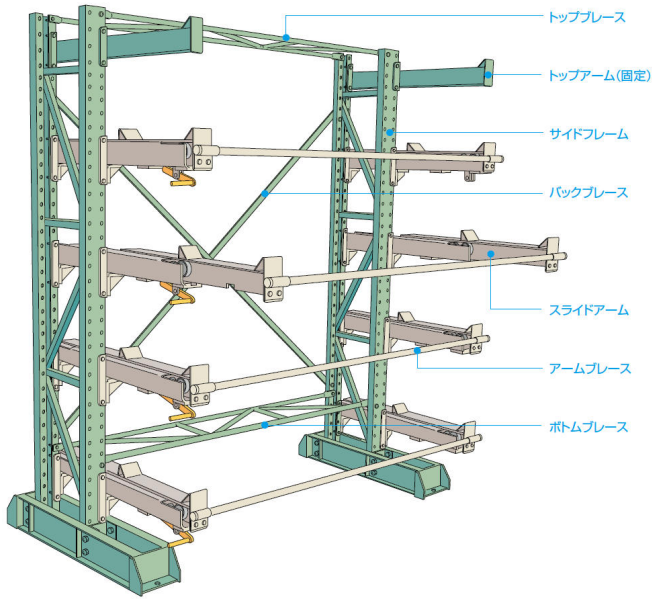

ムラテックKDS(株)  
スライドバーラックスライドアームストッパー付きSBRSSAP

ブランド名

ムラテックKDS

商品名

スライドバーラックスライドアームストッパー付き

型式

SBRSSAP

品番

※この画像はシリーズ代表画像になります。

中間アームを含みます。

2台以上連結する場合ストッパー付きスライドアームが中央部になるように設置して下さい。

単体には1段当たり、2本使用します。増連には1段当たり1本使用します。

スペック

高さ：  
間口：  
ストローク：  
耐荷重：