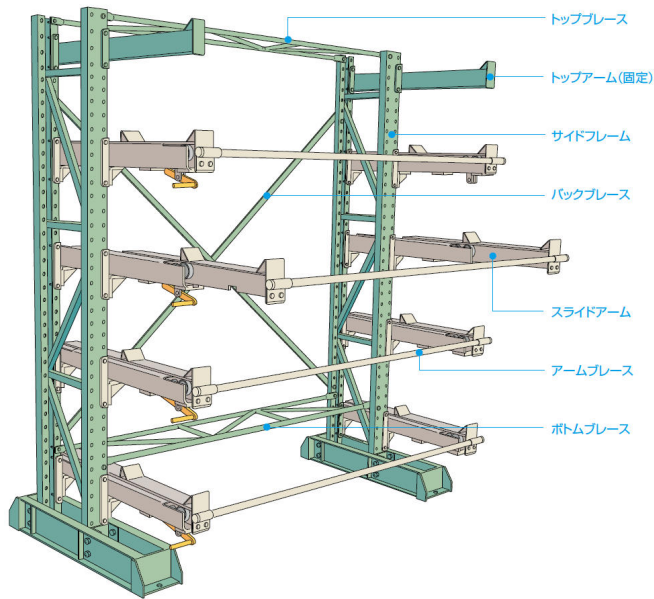

ムラテックKDS(株)
スライドバーラックスライドアームSBR SAP

ブランド名

ムラテックKDS

商品名

スライドバーラックスライドアーム

型式

SBR SAP

品番

※この画像はシリーズ代表画像になります。

中間アームを含みます。

2台以上連結する場合ストッパー付きスライドアームが中央部になるように設置して下さい。

単体には1段当たり、2本使用します。増連には1段当たり1本使用します。

スペック

高さ：
間口：
ストローク：
耐荷重：