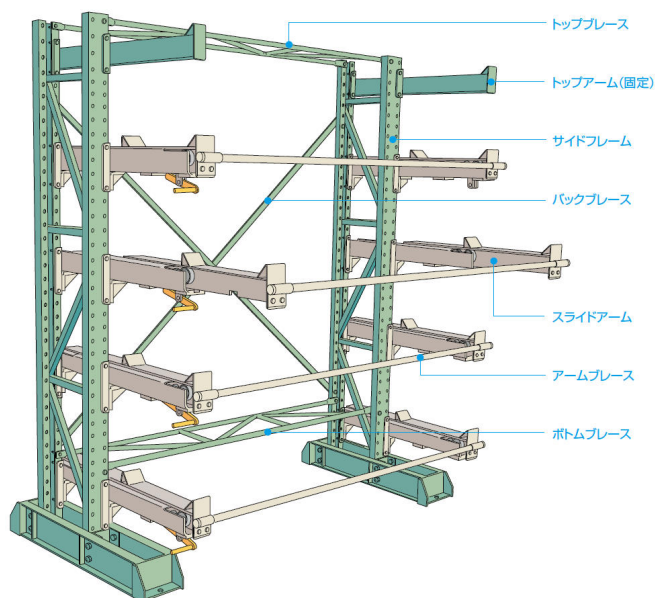

ムラテックKDS(株)
スライドバーラックアームブレース1,500W用SBR15ABP

ブランド名

ムラテックKDS

商品名

スライドバーラックアームブレース1,500W用

型式

SBR15ABP

品番

※この画像はシリーズ代表画像になります。

取付用ボルト、ブラケット、キャップが含まれます。

スペック

高さ：
間口：
ストローク：
耐荷重：