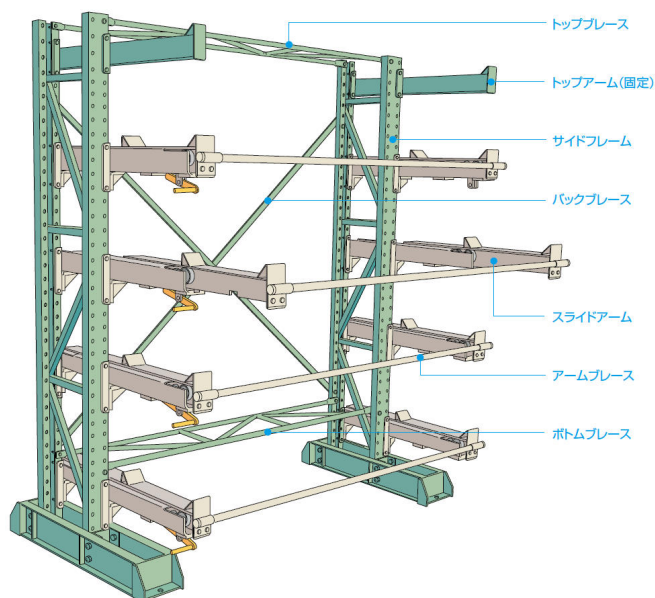

ムラテックKDS(株)
スライドバーラックアームブレース1,000W用SBR10ABP

ブランド名

ムラテックKDS

商品名

スライドバーラックアームブレース1,000W用

型式

SBR10ABP

品番

※この画像はシリーズ代表画像になります。

取付用ボルト、ブラケット、キャップが含まれます。

スペック

高さ：
間口：
ストローク：
耐荷重：