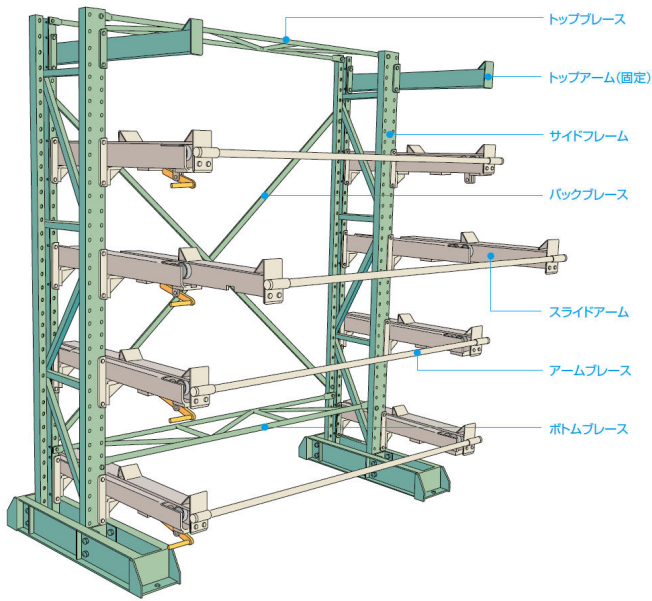

ムラテックKDS(株)

スライドバーラックトップアームスライドバーラック用固定アームSBR05ATP

※この画像はシリーズ代表画像になります。

固定式のアームです。耐荷重500kg / 1アーム

ブランド名

ムラテックKDS

商品名

スライドバーラックトップアームスライドバーラック用  
固定アーム

型式

SBR05ATP

品番

### スペック

高さ：  
間口：  
ストローク：  
耐荷重：