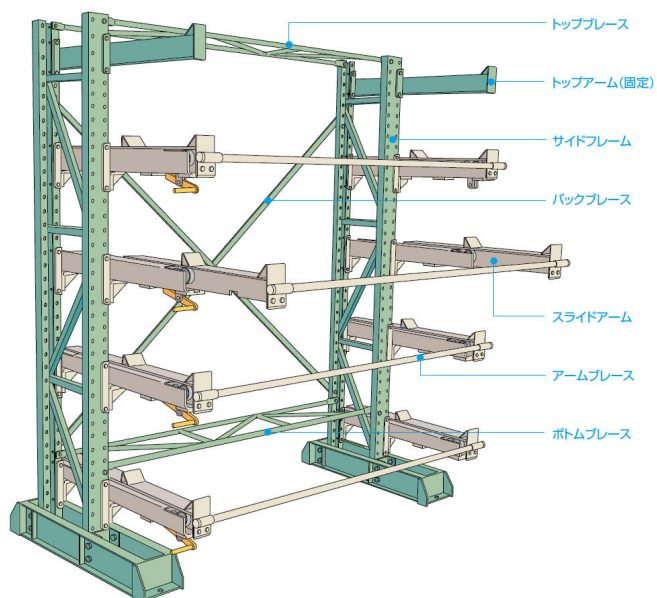

ムラテックKDS(株)

スライドバーラックブレースセット(トップ、ミドル、ボトム)1,500W用SBR2015BP

ブランド名

ムラテックKDS

商品名

スライドバーラックブレースセット(トップ、ミドル、ボトム)1,500W用

型式

SBR2015BP

品番

※この画像はシリーズ代表画像になります。

取付用ボルトが含まれます。

#### スペック

高さ：  
間口：  
ストローク：  
耐荷重：