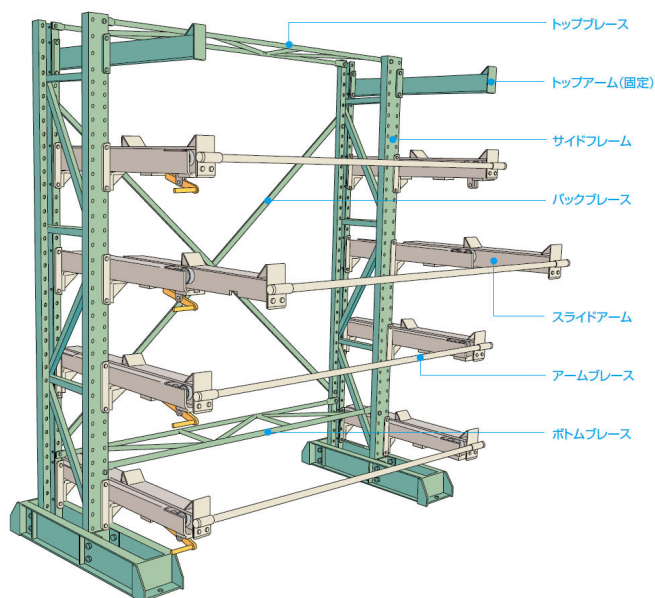

ムラテックKDS(株)

スライドバーラックブレースセット(トップ、ミドル、ボトム)1,000W用SBR2010BP

ブランド名

ムラテックKDS

商品名

スライドバーラックブレースセット(トップ、ミドル、ボトム)1,000W用

型式

SBR2010BP

品番

※この画像はシリーズ代表画像になります。

取付用ボルトが含まれます。

スペック

高さ：
間口：
ストローク：
耐荷重：