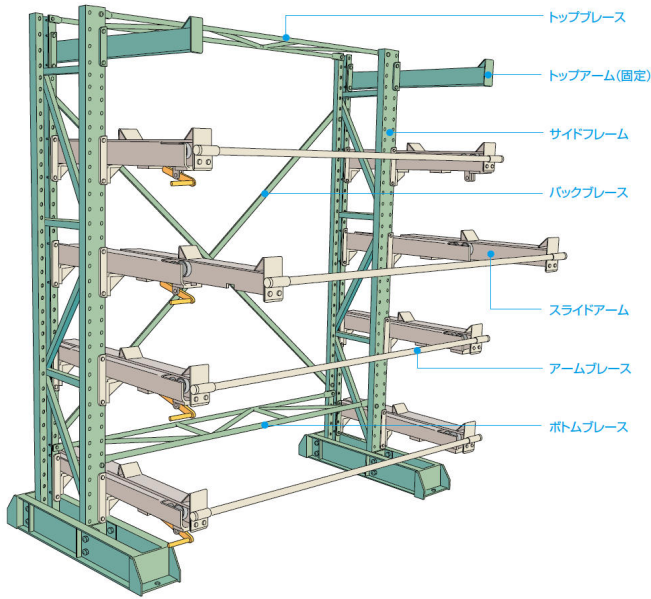

ムラテックKDS(株)
スライドバーラックサイドフレーム両面タイプSBR20WP

ブランド名

ムラテックKDS

商品名

スライドバーラックサイドフレーム両面タイプ

型式

SBR20WP

品番

※この画像はシリーズ代表画像になります。

アンカーボルトが含まれます。単体には4本、増連には2本を使用します。

スペック

高さ：
間口：
ストローク：
耐荷重：