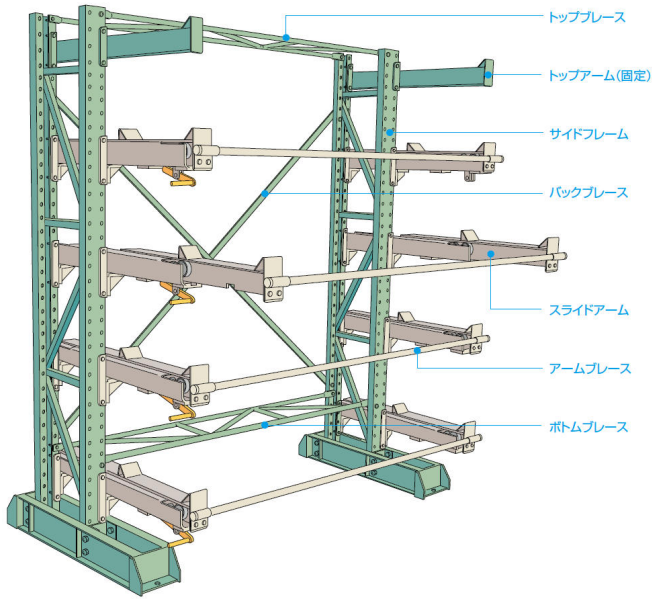

ムラテックKDS(株)  
スライドバーラックサイドフレーム片面タイプSBR20SP

ブランド名

ムラテックKDS

商品名

スライドバーラックサイドフレーム片面タイプ

型式

SBR20SP

品番

※この画像はシリーズ代表画像になります。

アンカーボルトが含まれます。単体には4本、増連には2本を使用します。

スペック

高さ：  
間口：  
ストローク：  
耐荷重：