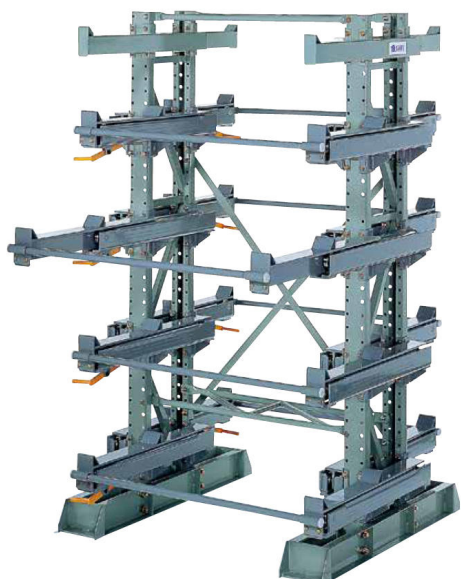

ムラテックKDS(株)
スライドバーラック両面タイプ4段増連SBR2010054WR

※この画像はシリーズ代表画像になります。

長尺物を人手で引き出せるラック
天井クレーンで長尺物を荷捌きします。
スペースセービング
たっぷり保管の耐荷重
作業が簡単
連結可能
ストッパーの解除はワンタッチ
様々な荷姿、設置場所に対応

ブランド名

ムラテックKDS

商品名

スライドバーラック両面タイプ4段増連

型式

SBR2010054WR

品番

スペック

高さ：2,000mm
間口：1,000W
ストローク：400mm
耐荷重：最大1,000/段