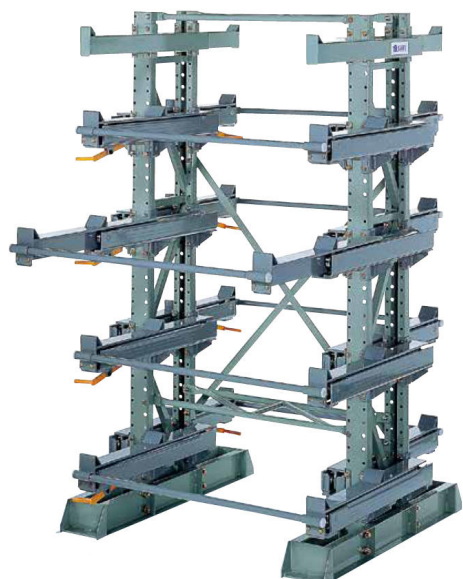

ムラテックKDS(株)
スライドバーラック両面タイプ3段増連SBR2015053WR

※この画像はシリーズ代表画像になります。

長尺物を人手で引き出せるラック
天井クレーンで長尺物を荷捌きします。
スペースセービング
たっぷり保管の耐荷重
作業が簡単
連結可能
ストッパーの解除はワンタッチ
様々な荷姿、設置場所に対応

ブランド名

ムラテックKDS

商品名

スライドバーラック両面タイプ3段増連

型式

SBR2015053WR

品番

スペック

高さ：2,000mm
間口：1,500W
ストローク：400mm
耐荷重：最大1,000/段