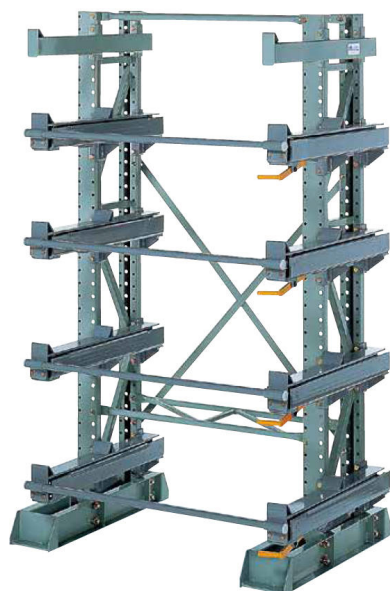

ムラテックKDS(株)
スライドバーラック片面タイプ3段増連SBR2010053SR

※この画像はシリーズ代表画像になります。

長尺物を人手で引き出せるラック
天井クレーンで長尺物を荷捌きします。
スペースセービング
たっぷり保管の耐荷重
作業が簡単
連結可能
ストッパーの解除はワンタッチ
様々な荷姿、設置場所に対応

ブランド名

ムラテックKDS

商品名

スライドバーラック片面タイプ3段増連

型式

SBR2010053SR

品番

スペック

高さ：2,000mm
間口：1,000W
ストローク：400mm
耐荷重：最大1,000/段