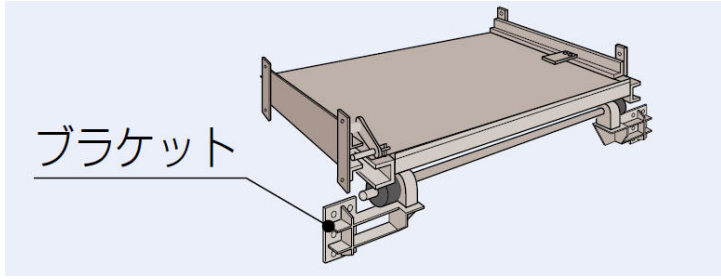

ムラテックKDS(株)  
ブラケット左右用BKT-RL

ブランド名

ムラテックKDS

商品名

ブラケット左右用

型式

BKT-RL

品番

※この画像はシリーズ代表画像になります。

2,000kg用のみ使用します。スライドシェルフのガイドローラーをサイドフレームに固定する部品です。  
。（取付けボルト含む）