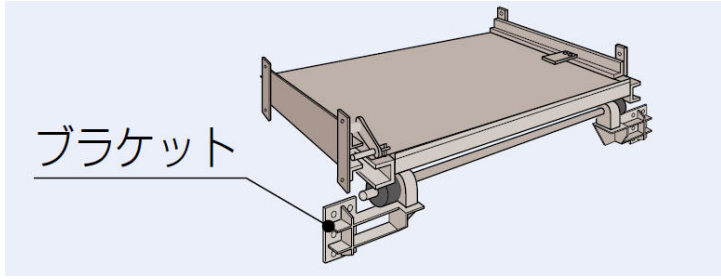

ムラテックKDS(株)  
ブラケット左用BKT-L

ブランド名

ムラテックKDS

商品名

ブラケット左用

型式

BKT-L

品番

※この画像はシリーズ代表画像になります。

2,000kg用のみ使用します。スライドシェルフのガイドローラーをサイドフレームに固定する部品です。  
。（取付けボルト含む）