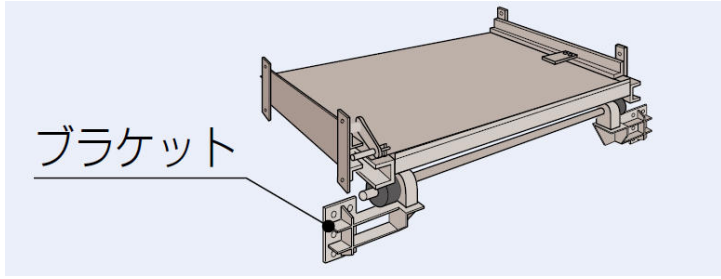

ムラテックKDS(株)
ブラケット右用BKT-R

ブランド名

ムラテックKDS

商品名

ブラケット右用

型式

BKT-R

品番

※この画像はシリーズ代表画像になります。

2,000kg用のみ使用します。スライドシェルフのガイドローラーをサイドフレームに固定する部品です。
。（取付けボルト含む）

スペック

高さ：
間口：
ストローク：
耐荷重：