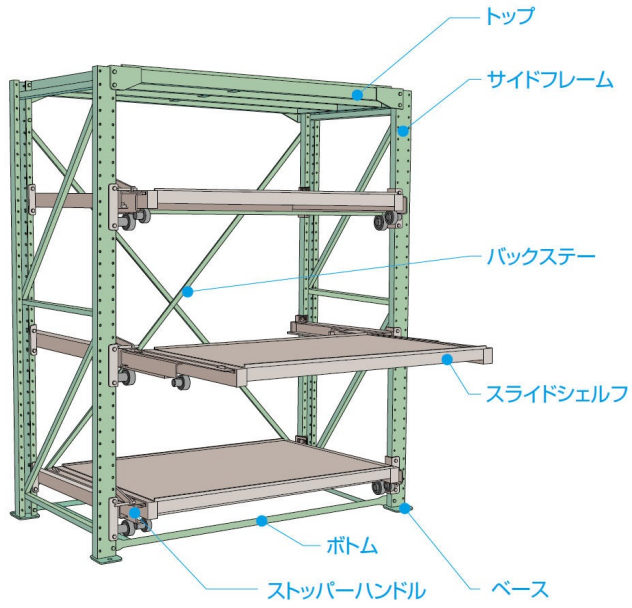

ムラテックKDS(株)
スライドラックサイドフレーム3,000kg、2,500H用SSRH2530P

※この画像はシリーズ代表画像になります。

ブランド名

ムラテックKDS

商品名

スライドラックサイドフレーム3,000kg、2,500H用

型式

SSRH2530P

品番

単体には2本、増連には1本を使用します。 アンカーボルトが含まれます。

スペック

高さ：
間口：
ストローク：
耐荷重：