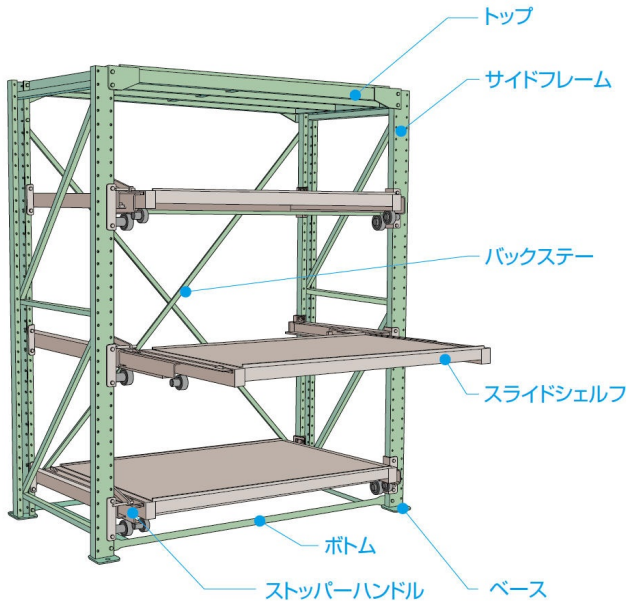

ムラテックKDS(株)

スライドラックサイドフレーム2,000kg、2,500H用SSRH2520P

※この画像はシリーズ代表画像になります。

ブランド名

ムラテックKDS

商品名

スライドラックサイドフレーム2,000kg、2,500H用

型式

SSRH2520P

品番

単体には2本、増連には1本を使用します。 アンカーボルトが含まれます。

スペック

高さ：
間口：
ストローク：
耐荷重：